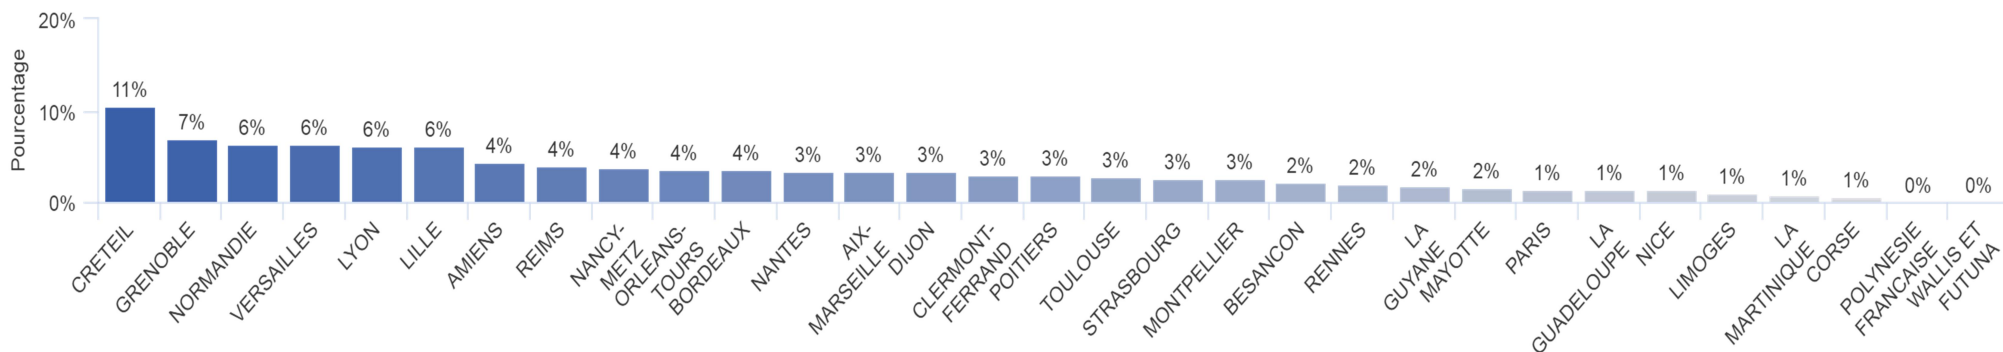

Le profil des répondants

- 2172 répondants entre le 1^{er} septembre et le 30 novembre 2021, profil mis à jour tous les trimestres

Sexe

Âge moyen

Fonction

Ancienneté dans la fonction

Autorité de rattachement

Type d'établissements pour les répondants de l'Éducation nationale

Académies pour les répondants de l'Éducation nationale

Régions d'origine pour les répondants hors Éducation nationale (effectifs)