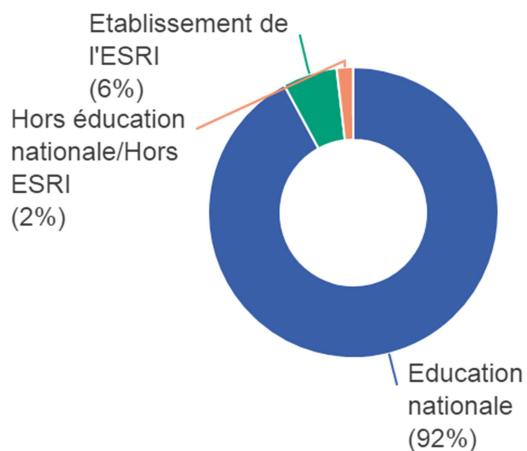

Le profil des répondants

- 2172 répondants entre le 1^{er} septembre et le 30 novembre 2021, profil mis à jour tous les trimestres

Sexe

Âge moyen

Fonction

Ancienneté dans la fonction

Autorité de rattachement

Type d'établissements pour les répondants de l'Éducation nationale

Académies pour les répondants de l'Éducation nationale

Régions d'origine pour les répondants hors Éducation nationale (effectifs)