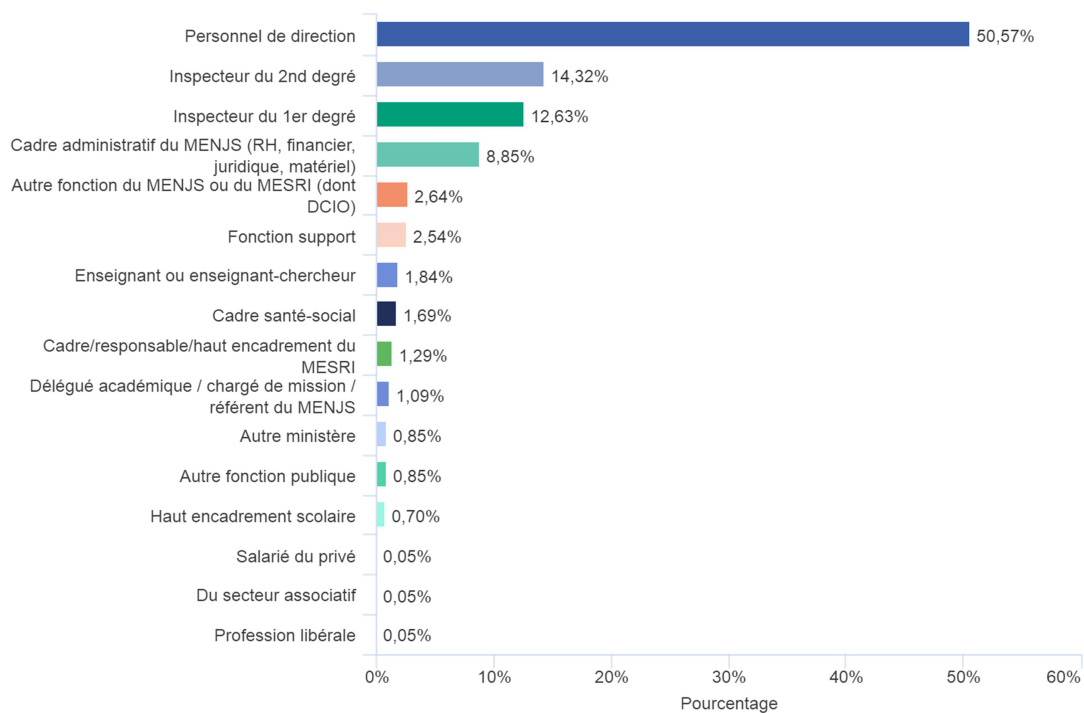

Le profil des répondants

- 2172 répondants entre le 1^{er} septembre et le 30 novembre 2021, profil mis à jour tous les trimestres

Sexe

Âge moyen

Fonction

Ancienneté dans la fonction

Autorité de rattachement

Type d'établissements pour les répondants de l'Éducation nationale

Académies pour les répondants de l'Éducation nationale

Régions d'origine pour les répondants hors Éducation nationale (effectifs)