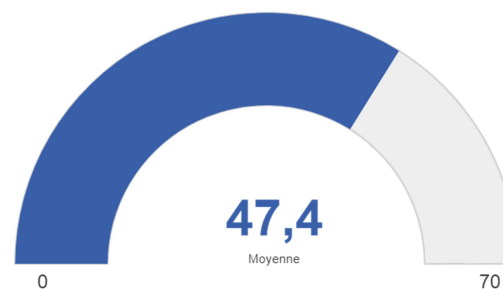

Le profil des répondants

- 2172 répondants entre le 1^{er} septembre et le 30 novembre 2021, profil mis à jour tous les trimestres

Sexe

Âge moyen

Fonction

Ancienneté dans la fonction

Autorité de rattachement